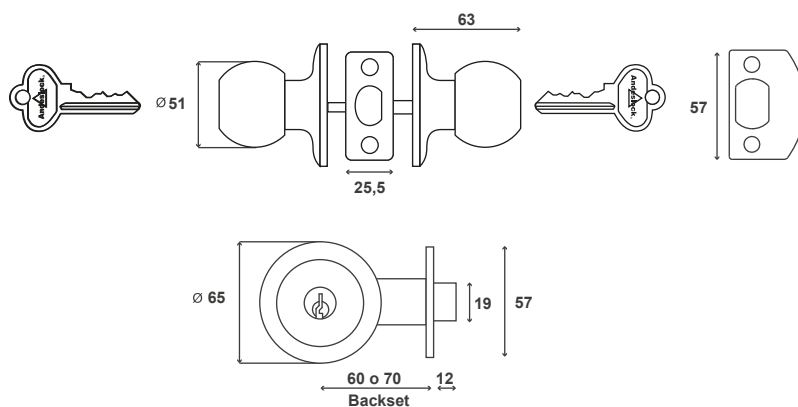

CERRADURA DE POMO MODELO BOLA

AA41

OFICINA - COCINA A PATIO O LOGGIA

Cilindro en ambos lados, los pomos quedan fijos al echar llave.

CARACTERÍSTICAS:

- Cerradura de pomo
- Para puertas de espesor desde 35 a 45 mm
- Picaporte reversible
- Backset de 60 y 70 mm
- Garantía por 5 años
- Incluye 3 llaves
- Cumple con la Norma Chilena NCh 345.Of 2001, Grado 2

• MEDIDAS GENERALES (mm)

ACABADOS:

Bronce Pulido (BP)

Bronce Envejecido (BE)

Acero Inoxidable (AI)

Negro Colonial (AK)