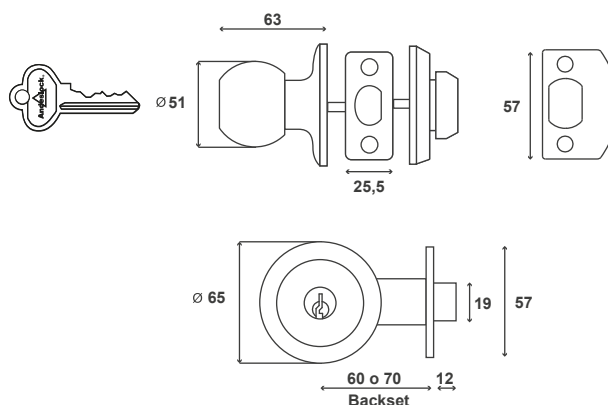

CERRADURA DE POMO MODELO BOLA

AA42

CLOSET CON LLAVE

Perilla interior / cilindro exterior, el pomo queda fijo al echar llave.

CARACTERÍSTICAS:

- Cerradura de pomo
- Para puertas de espesor desde 35 a 45 mm
- Picaporte reversible
- Backset de 60 y 70 mm
- Garantía por 5 años
- Incluye 3 llaves
- Cumple con la Norma Chilena NCh 345.Of 2001, Grado 2

• MEDIDAS GENERALES (mm)

ACABADOS:

Bronce Pulido (BP)

Bronce Envejecido (BE)

Acero Inoxidable (AI)

Negro Colonial (AK)