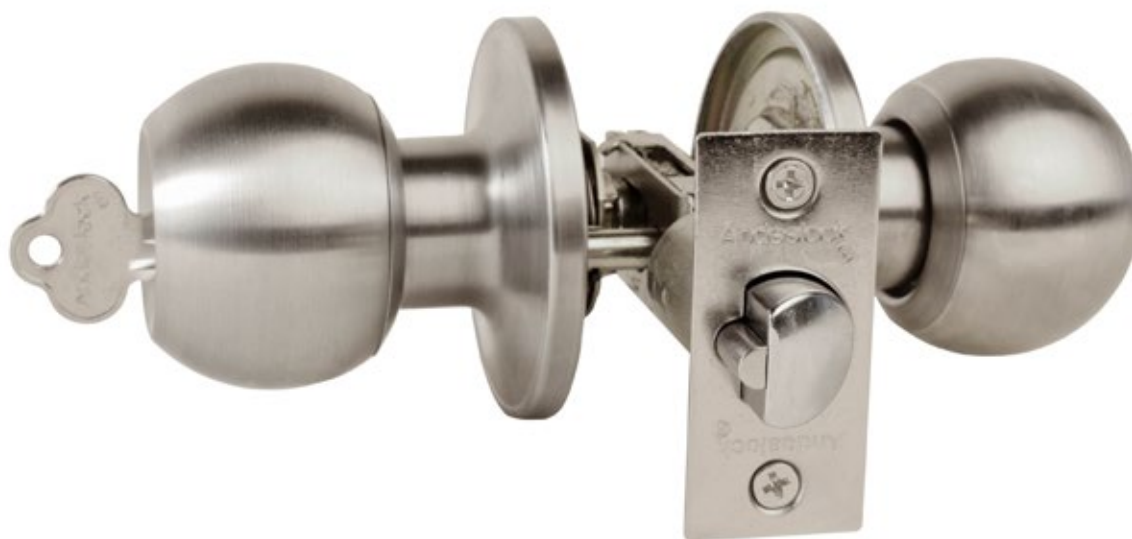

CERRADURA DE POMO MODELO BOLA

AA43

ACCESO PRINCIPAL

Sólo cilindro exterior, pomo interior libre, pomo exterior fijo.

CARACTERÍSTICAS:

- Cerradura de pomo
- Para puertas de espesor desde 35 a 45 mm
- Picaporte reversible
- Backset de 60 y 70 mm
- Garantía por 5 años
- Incluye 3 llaves
- Cumple con la Norma Chilena NCh 345.Of 2001, Grado 2

• MEDIDAS GENERALES (mm)

ACABADOS:

Bronce Pulido (BP)

Bronce Envejecido (BE)

Acero Inoxidable (AI)

Negro Colonial (AK)