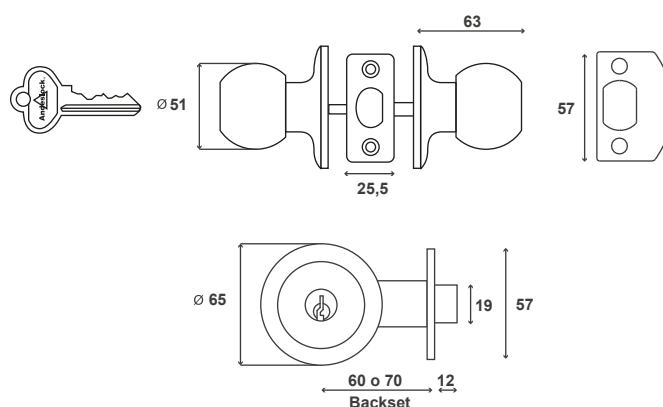

CERRADURA DE POMO MODELO BOLA

AA43

ACCESO PRINCIPAL

Sólo cilindro exterior, pomo interior libre, pomo exterior fijo.

CARACTERÍSTICAS:

- Cerradura de pomo
- Para puertas de espesor desde 35 a 45 mm
- Picaporte reversible
- Backset de 60 y 70 mm
- Garantía por 5 años
- Incluye 3 llaves
- Cumple con la Norma Chilena NCh 345.Of 2001, Grado 2

• MEDIDAS GENERALES (mm)

ACABADOS:

Bronce Pulido (BP)

Bronce Envejecido (BE)

Acero Inoxidable (AI)

Negro Colonial (AK)