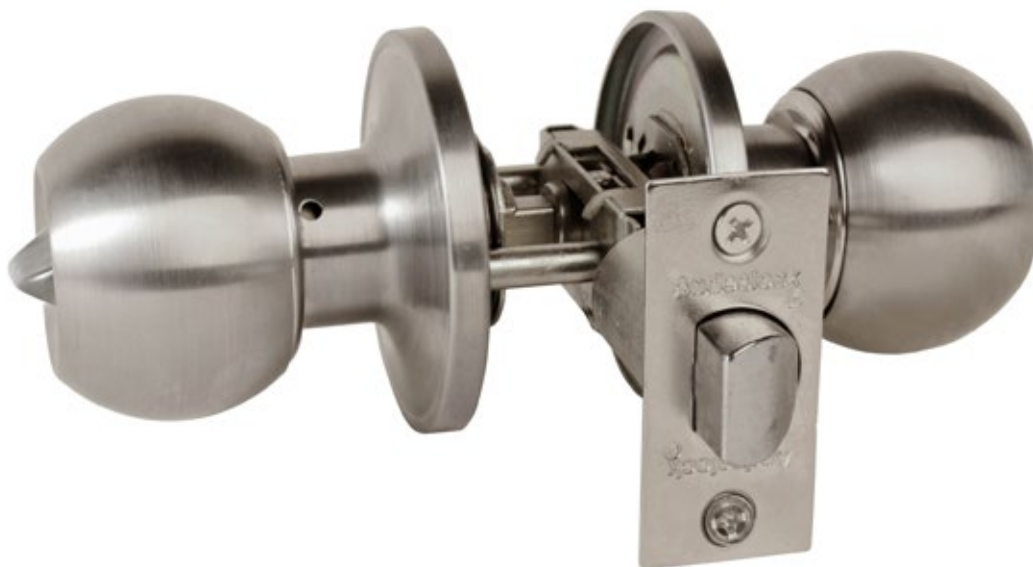

CERRADURA DE POMO MODELO BOLA

AA44

BAÑO / DORMITORIO

Seguro interior / Ranura de emergencia exterior, los pomos quedan fijos al girar el seguro

CARACTERÍSTICAS:

- Cerradura de pomo
- Para puertas de espesor desde 35 a 45 mm
- Picaporte reversible
- Backset de 60 y 70 mm
- Garantía por 5 años
- Cumple con la Norma Chilena NCh 345.Of 2001, Grado 2

• MEDIDAS GENERALES (mm)

ACABADOS:

Bronce Pulido (BP)

Bronce Envejecido (BE)

Acero Inoxidable (AI)

Negro Colonial (AK)