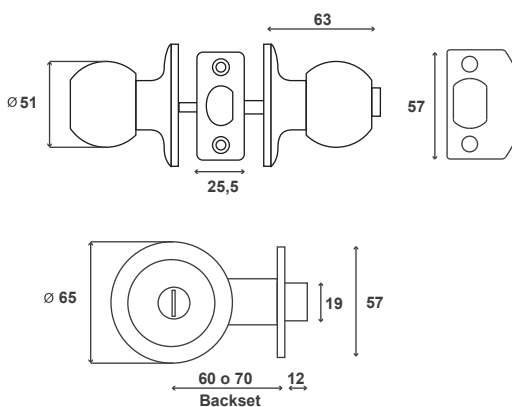

CERRADURA DE POMO MODELO BOLA

AA44

BAÑO / DORMITORIO

Seguro interior / Ranura de emergencia exterior, los pomos quedan fijos al girar el seguro

CARACTERÍSTICAS:

- Cerradura de pomo
- Para puertas de espesor desde 35 a 45 mm
- Picaporte reversible
- Backset de 60 y 70 mm
- Garantía por 5 años
- Cumple con la Norma Chilena NCh 345.Of 2001, Grado 2

• MEDIDAS GENERALES (mm)

ACABADOS:

Bronce Pulido (BP)

Bronce Envejecido (BE)

Acero Inoxidable (AI)

Negro Colonial (AK)