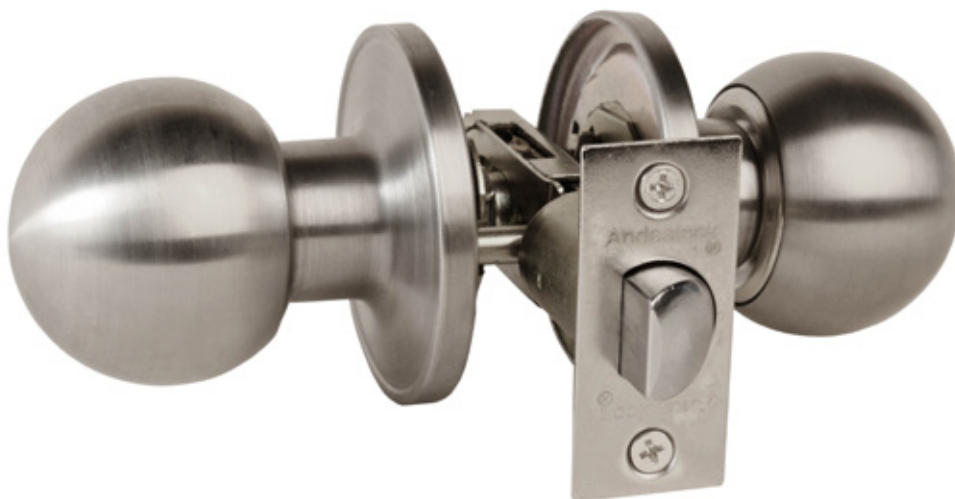

CERRADURA DE POMO MODELO BOLA

AA46

SIMPLE PASO - DORMITORIO NIÑOS

Pomo interior y exterior libres

CARACTERÍSTICAS:

- Cerradura de pomo
- Para puertas de espesor desde 40 a 50 mm
- Picaporte reversible
- Backset de 60 y 70 mm
- Garantía por 5 años
- Cumple con la Norma Chilena NCh 345.Of 2001, Grado 2

• MEDIDAS GENERALES (mm)

ACABADOS:

Bronce Pulido (BP)

Bronce Envejecido (BE)

Acero Inoxidable (AI)

Negro Colonial (AK)