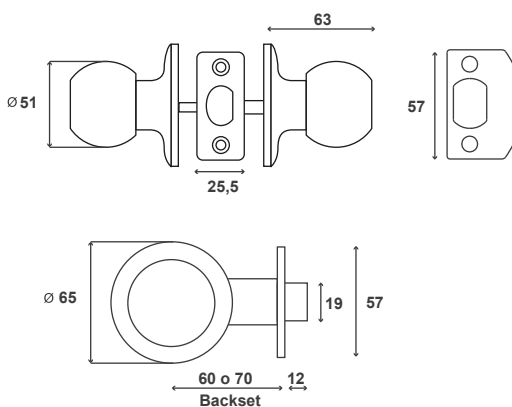

CERRADURA DE POMO MODELO BOLA

AA46

SIMPLE PASO - DORMITORIO NIÑOS

Pomo interior y exterior libres

CARACTERÍSTICAS:

- Cerradura de pomo
- Para puertas de espesor desde 40 a 50 mm
- Picaporte reversible
- Backset de 60 y 70 mm
- Garantía por 5 años
- Cumple con la Norma Chilena NCh 345.Of 2001, Grado 2

• MEDIDAS GENERALES (mm)

ACABADOS:

Bronce Pulido (BP)

Bronce Envejecido (BE)

Acero Inoxidable (AI)

Negro Colonial (AK)