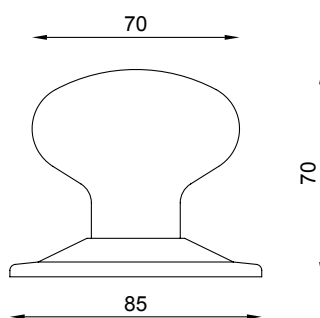

A430 PERILLÓN

Para puertas desde 30 hasta 60 mm de espesor.

CARACTERÍSTICAS:

- Diámetro: 70 mm

• MEDIDAS GENERALES (mm)

ACERO
INOXIDABLE (A1)