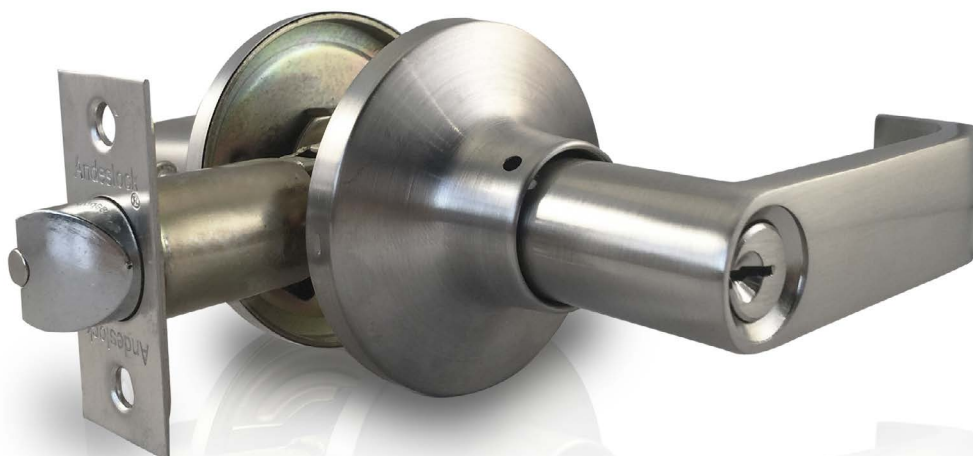

AC43-NS

ACCESO PRINCIPAL / BODEGA

Manilla interior libre / Cilindro en manilla exterior fija

CARACTERÍSTICAS:

- Cerradura tubular con manillas
- Para puertas de espesor desde 40 a 50 mm
- Picaporte reversible
- Backset de 60 y 70 mm
- Garantía por 5 años
- Incluye 3 llaves

• MEDIDAS GENERALES (mm)

NIQUEL
SATINADO (NS)