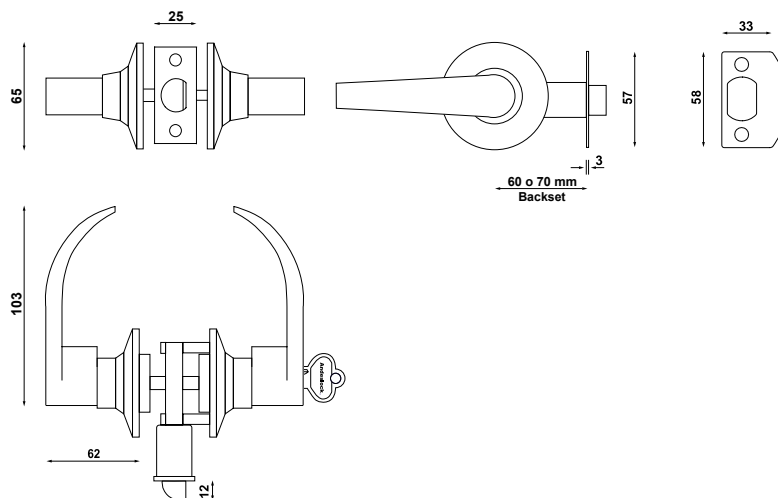

AC43-NS

ACCESO PRINCIPAL / BODEGA

Manilla interior libre / Cilindro en manilla exterior fija

CARACTERÍSTICAS:

- Cerradura tubular con manillas
- Para puertas de espesor desde 40 a 50 mm
- Picaporte reversible
- Backset de 60 y 70 mm
- Garantía por 5 años
- Incluye 3 llaves

• MEDIDAS GENERALES (mm)

NIQUEL
SATINADO (NS)