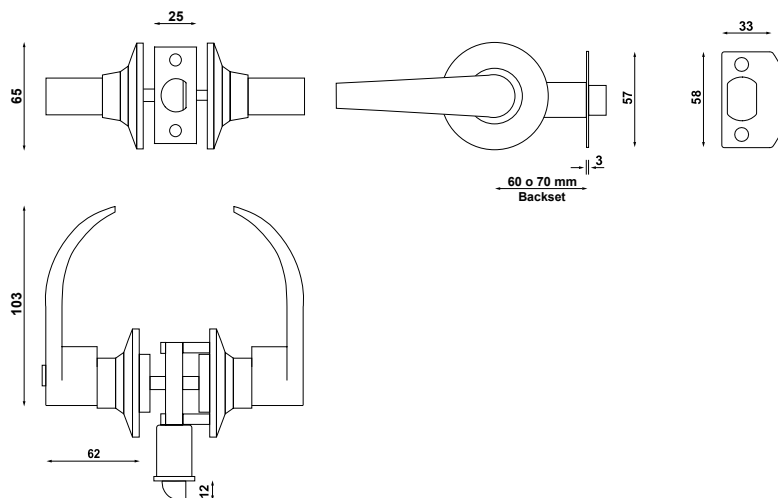

# CERRADURA Tubular con Manillas

#### CARACTERÍSTICAS:

- Cerradura tubular con manillas
- Para puertas de espesor desde 40 a 50 mm
- Picaporte reversible
- Backset de 60 y 70 mm
- Garantía por 5 años

#### • MEDIDAS GENERALES (mm)

NIQUEL  
SATINADO (NS)