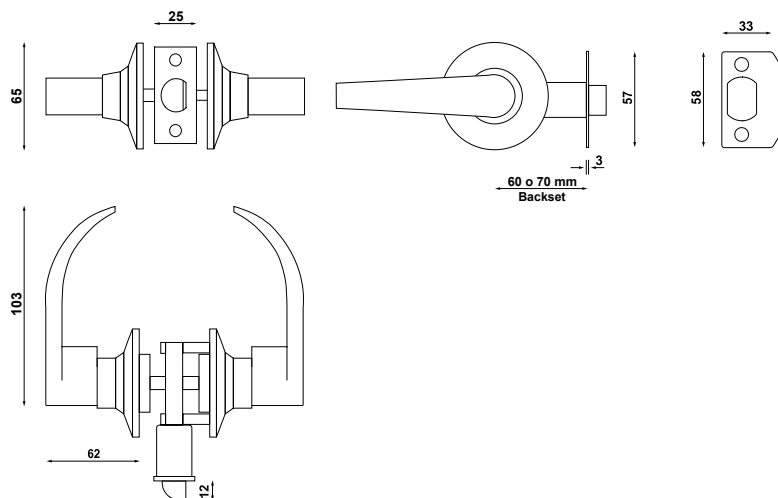

CERRADURA Tubular con Manillas

AC46-NS

SIMPLE PASO

Manillas interior y exterior libres

CARACTERÍSTICAS:

- Cerradura tubular con manillas
- Para puertas de espesor desde 40 a 50 mm
- Picaporte reversible
- Backset de 60 y 70 mm
- Garantía por 5 años

• MEDIDAS GENERALES (mm)

NIQUEL
SATINADO (NS)