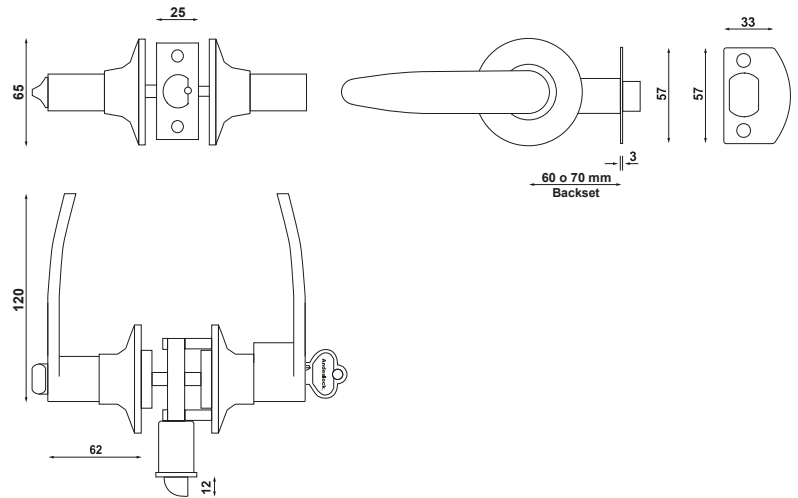

CERRADURA Tubular con Manillas

AD40-AK

OFICINA / DORMITORIO

Seguro interior / Cilindro exterior, las manillas quedan fijas al echar llave o girar el seguro.

CARACTERÍSTICAS:

- Cerradura tubular con manillas
- Para puertas de espesor desde 40 a 50 mm
- Picaporte reversible
- Backset de 60 y 70 mm
- Garantía por 5 años
- Incluye 3 llaves

• MEDIDAS GENERALES (mm)

NEGRO
COLONIAL (AK)

NIQUEL
SATINADO (NS)