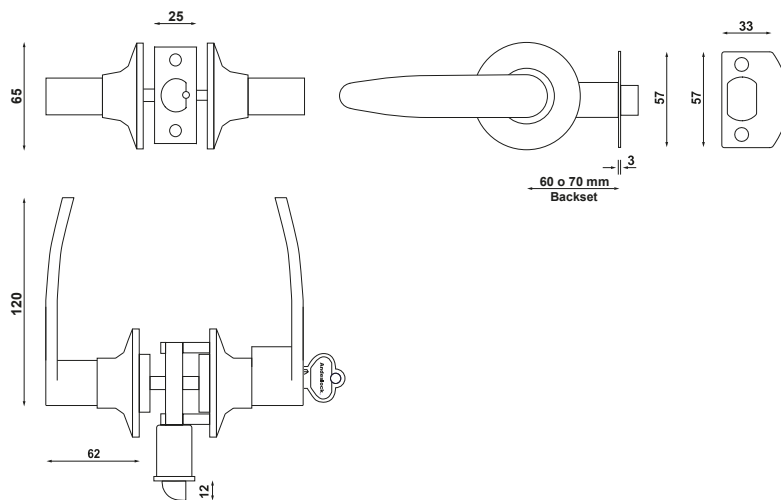

AD43-AK

ACCESO PRINCIPAL / BODEGA

Manilla interior libre / Cilindro en manilla exterior fija.

CARACTERÍSTICAS:

- Cerradura tubular con manillas
- Para puertas de espesor desde 40 a 50 mm
- Picaporte reversible
- Backset de 60 y 70 mm
- Garantía por 5 años
- Incluye 3 llaves

• MEDIDAS GENERALES (mm)

NEGRO
COLONIAL (AK)

NIQUEL
SATINADO (NS)