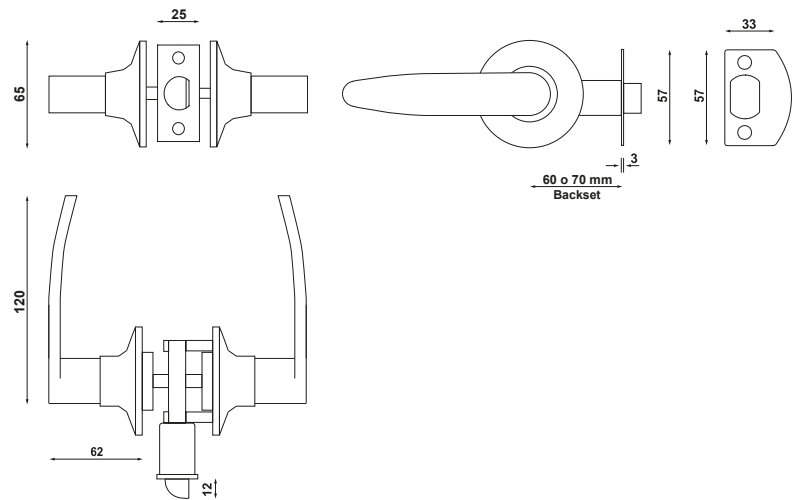

CERRADURA Tubular con Manillas

AD46-AK

SIMPLE PASO

Manillas interior y exterior libres.

CARACTERÍSTICAS:

- Cerradura tubular con manillas
- Para puertas de espesor desde 40 a 50 mm
- Picaporte reversible
- Backset de 60 y 70 mm
- Garantía por 5 años

• MEDIDAS GENERALES (mm)

NEGRO
COLONIAL (AK)

NIQUEL
SATINADO (NS)